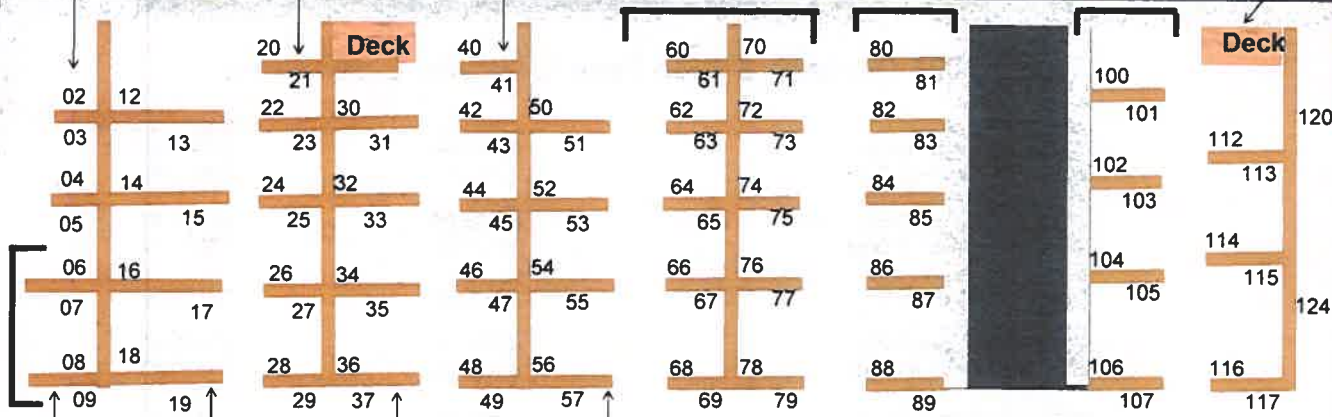

35' Docks    36' Docks    36' Docks    36' Docks

36' Docks    36' Docks

Club/Bar  
 Shop Office  
 Hoist

★ When Docking Bow in: Portside=Odd Numbers  
 Starboard=Even Numbers